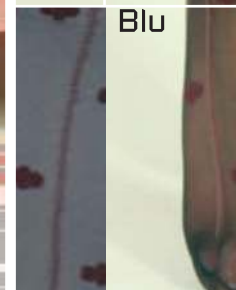

Panna

Cielo

Ninfea

20  
6259

Panna

Nero

Blu

20  
6250

Nero

Cielo

Rosso

15  
6251

Ninfea

Naturel

Nero

BELLAFONTE®